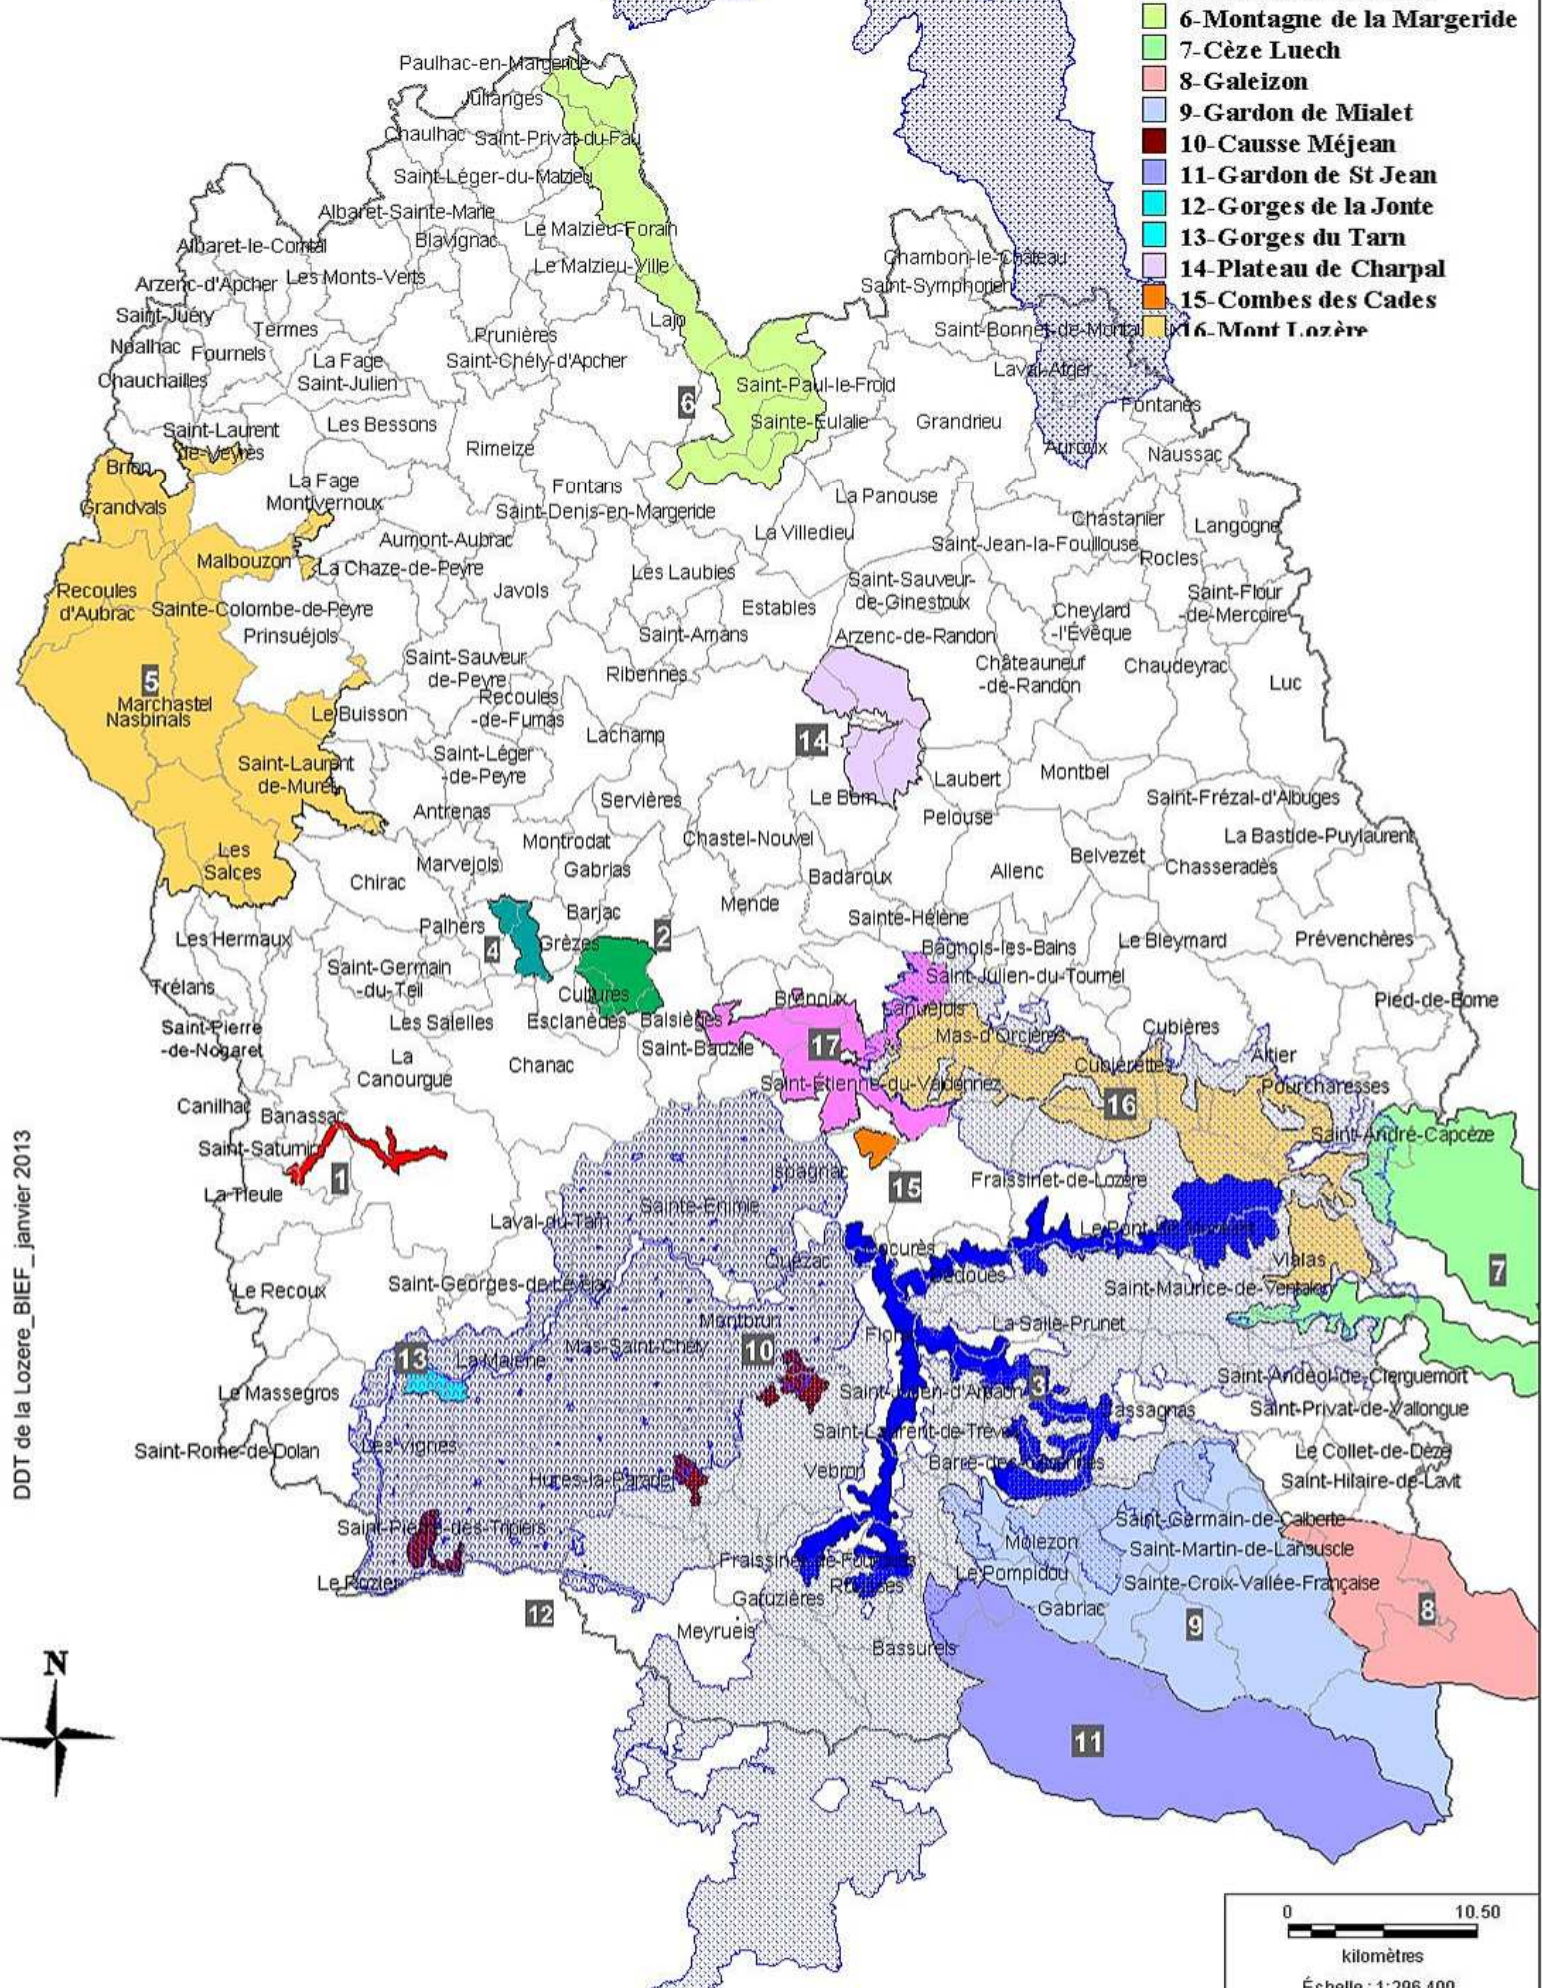

Sites directive oiseaux

-  ZSP Tarn Jonte
-  ZSP des Cévennes
-  ZSP du Haut Val d'Allier

SITES NATURA 2000 en LOZERE

Sites directive habitats

-  1-Vallon de l'Urugne
-  2-Falaises de Barjac
-  3-Tarn Tarnon Mimente
-  4-Causse des Blanquets
-  5-Plateau de l'Aubrac
-  6-Montagne de la Margeride
-  7-Cèze Luech
-  8-Galeizon
-  9-Gardon de Mialet
-  10-Causse Méjean
-  11-Gardon de St Jean
-  12-Gorges de la Jonte
-  13-Gorges du Tarn
-  14-Plateau de Charpal
-  15-Combes des Cadès
-  16-Mont Lozère

DDT de la Lozère_BIEF_janvier 2013